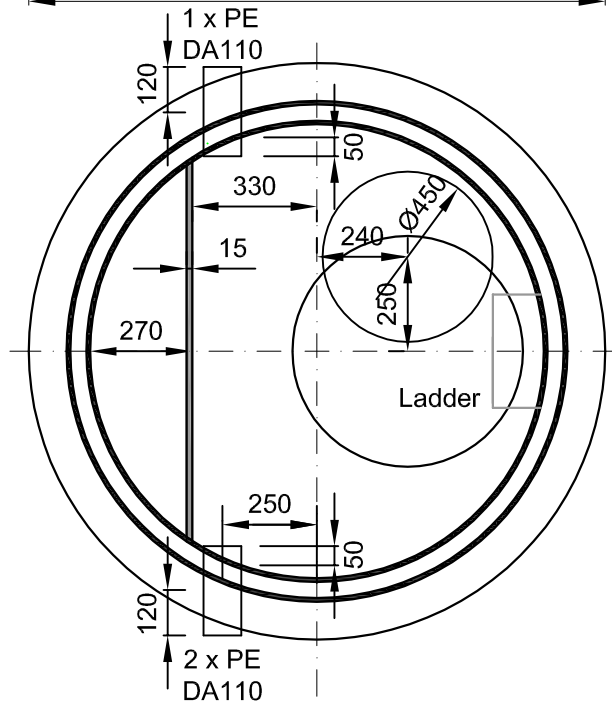

WZ Shaft City of Graz

PP Teleskop mit GUSS (GG)-Abdeckung
 stufenlos höhenverstellbar für Klasse
 A15/B125/D400 tagwasserdicht, verschraubbar

TYPENPLAN

ROBUSTO®-WZS 1200 CITY OF GRAZ

Maßstab: o. M.

DATUM: 10/20