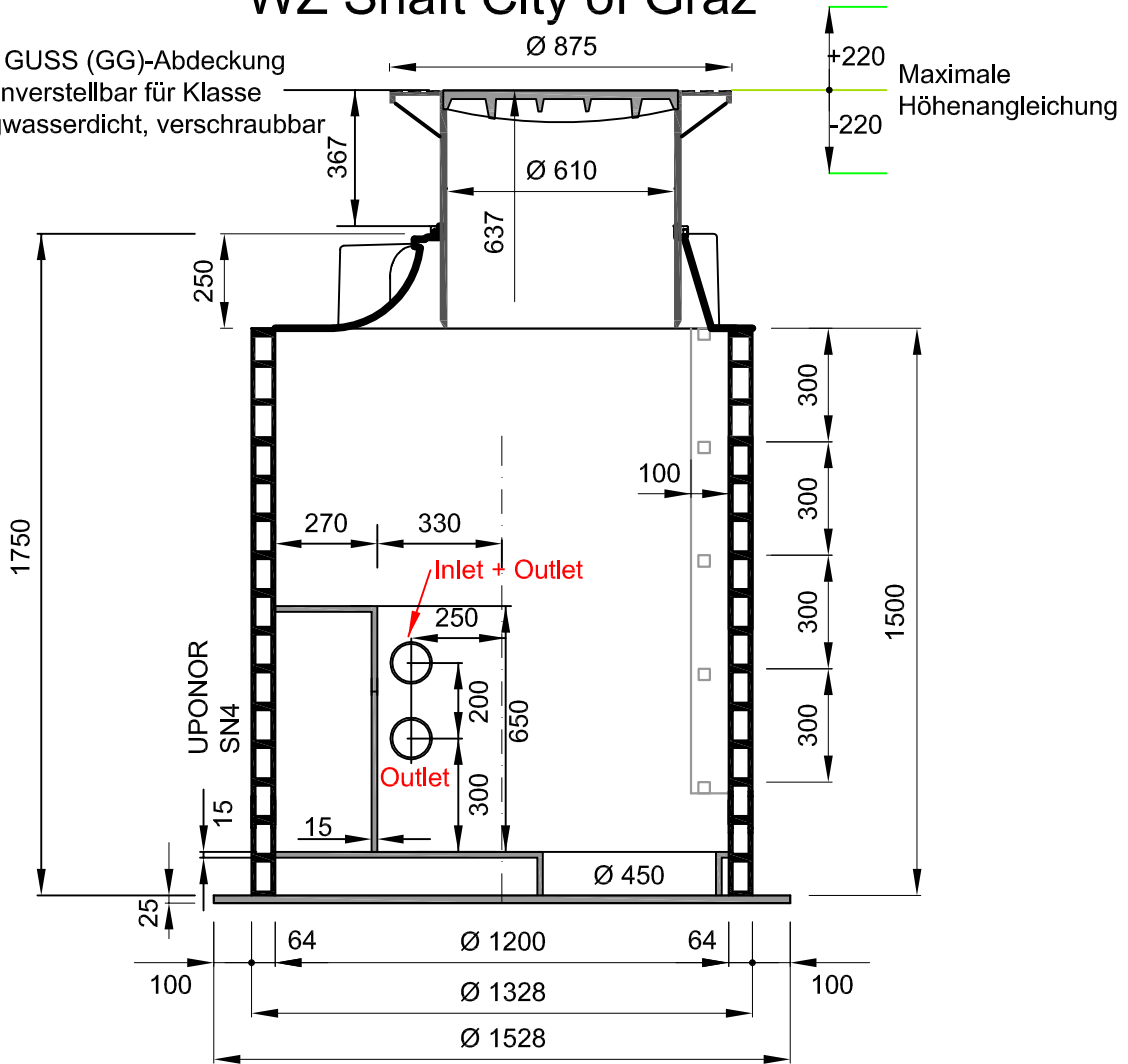

WZ Shaft City of Graz

PP Teleskop mit GUSS (GG)-Abdeckung
 stufenlos höhenverstellbar für Klasse
 A15/B125/D400 tagwasserdicht, verschraubbar

TYPENPLAN

ROBUSTO®-WZS 1200 CITY OF GRAZ

Maßstab: o. M.

DATUM: 10/20